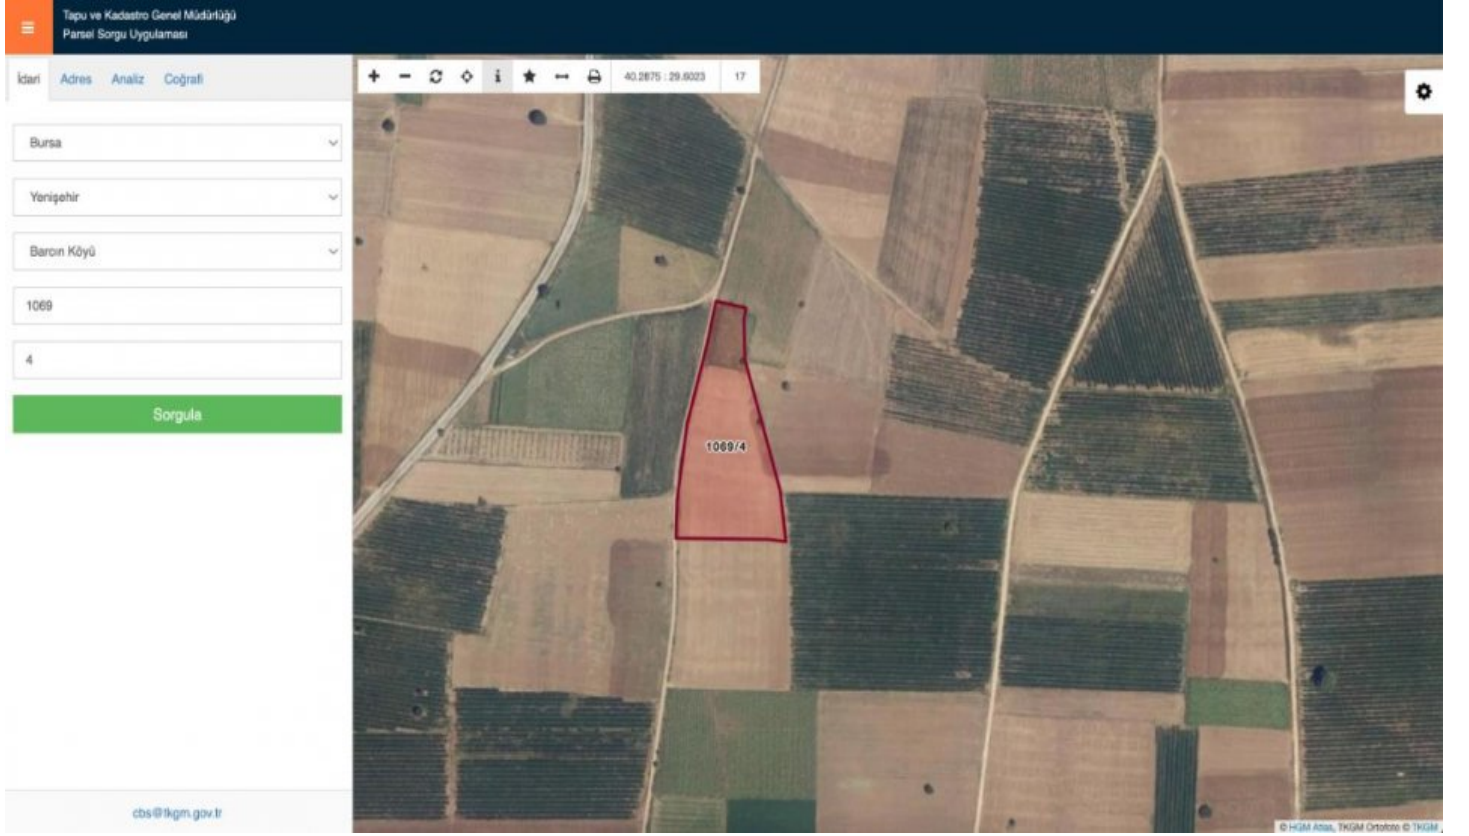

BURSA YENİŞEHİR BARCINDA ÇİFTLİK, DEPOLAMA, ÜRETİM TESİSİNE UYGUN 12433 M2 SATILIK ARSA TROYKADAN Bursa / Yenişehir

For Sale - Field 9,500,000 TL | 12,433 m2 Bursa / Yenişehir

Available to Bank Credit : Yes
Permitted Base Construction Area : 0
Kaks :
Taks :
Gabari :
Meter Square Unit Price : 764 TL
Deed Status : Detached Parcels
Title Deed - Area No : 1069
Title Deed - Parcel No : 4

İlan No:f-788883-276 Ref.No:583352

<< TROYKA REAL ESTATE INVESTMENT CONSULTING >> BURSA, YENİŞEHİR, BARCIN Bursa Yenişehir ilçesi Barcın Mahallesi`nde yer alan, geniş ve kullanıma hazır bu 12.432,90 m²; büyüklüğündeki arsamız yatırımcılarını bekliyor! Çiftlik, üretim tesisi veya depolama alanı kurmak isteyenler için eşsiz bir fırsat! << ARSA ÖZELLİKLERİ >> • Ada: 1069 • Parsel: 4 • Yüzölçümü: 12.432,90 m²; • Müstakil tapulu • Tali yola cepheli • Asfalt yola 200 metre mesafede • İtimat Çiftliği’ne komşu • Ulaşım sorunu yok; araçla doğrudan arsanın başına ulaşım imkanı • Çiftlik, depo veya üretim tesisi için uygun << KONUM ÖZELLİKLERİ >> • Bursa Merkeze 50 km • Yenişehir Havalimanı’na 8 km • Yenişehir Merkez’e 4 km • Barcın Köyü’ne sadece 500 metre TROYKA REAL ESTATE INVESTMENT CONSULTING ile çalışmanın ayrıcalığını yaşayın! Detaylar ve randevu için: +90 532 282 56 53 +90 216 410 69 69 Not: Taşınmaz Gösterme Belgesi imzalanmadan yer gösterimi yapılmamaktadır. Herhangi bir yer gösterim ücreti alınmaz. Kadıköy, Ataşehir, Bursa ve çevresinde arsa, tarla veya yatırım amaçlı gayrimenkul mü arıyorsunuz? Doğru yerdesiniz! < HAYALLERİNİZE AÇILAN KAPININ ANAHTARINI ALMAK BİZİMLE SADECE BİR ADIM UZAĞINIZDA! > Bu ilan Emlak Asistanım CRM Programı tarafından otomatik entegre edilmiştir.*

Yenişehir merkeze 4 KM

Barcın köyüne 500 metre uzaklıkta

Çiftlik, depolama ya da üretim tesisi için uygun.

İtimat çiftliğine komşu

Tali yola cepheli

Asfalt yola 200 m uzaklıkta

Ulaşım sorunu yok. Araçla tarlaya kadar rahatça gidiliyor