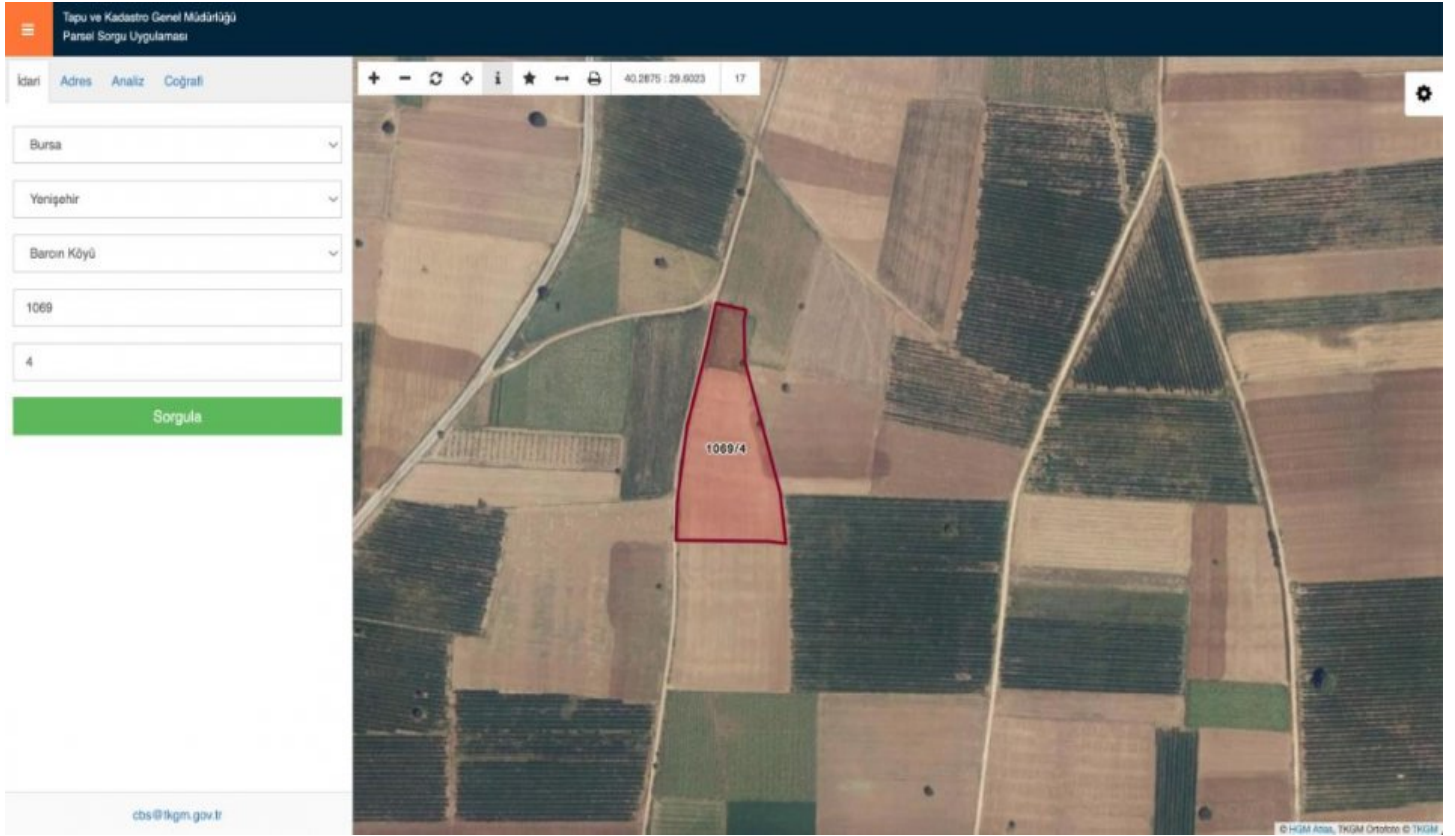

İlan No:f-788883-276 Ref.No:583352