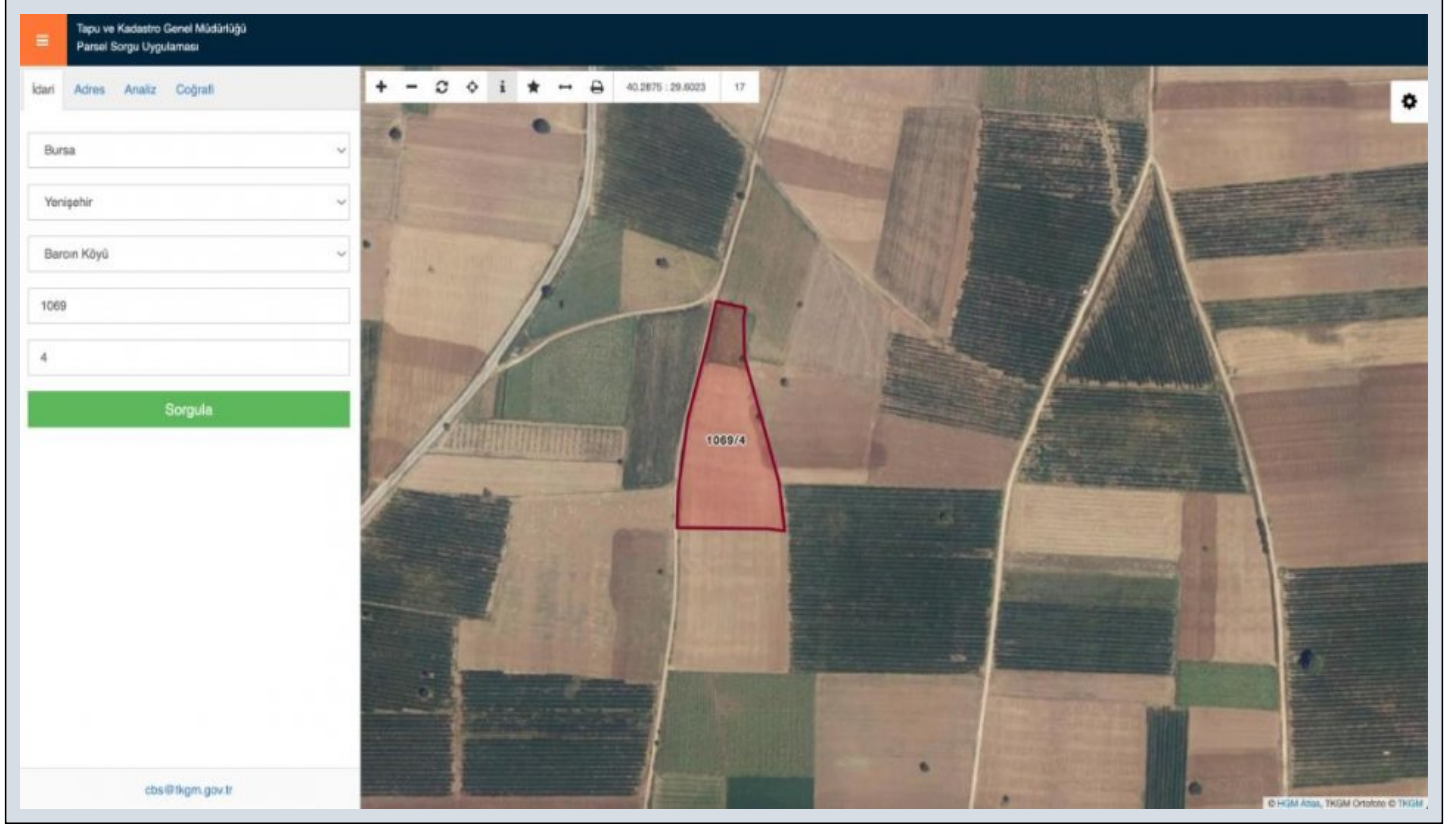

BURSA YENİŞEHİR BARCINDA ÇİFTLİK, DEPOLAMA, ÜRETİM TESİSİNE UYGUN 12433 M2 SATILIK ARSA TROYKADAN Bursa / Yenişehir

For Sale - Field 9,500,000 TL | 12,433 m2 Bursa / Yenişehir

Available to Bank Credit : Yes
Permitted Base Construction Area : 0
Kaks :
Taks :
Gabari :
Meter Square Unit Price : 764 TL
Deed Status : Detached Parcels
Title Deed - Area No : 1069
Title Deed - Parcel No : 4

İlan No:f-788883-276 Ref.No:583352

<< TROYKA REAL ESTATE INVESTMENT CONSULTING >> BURSA, YENİŞEHİR, BARCIN Bursa Yenişehir ilçesi Barcın Mahallesi`nde yer alan, geniş ve kullanıma hazır bu 12.432,90 m² büyüklüğündeki arsamız yatırımcılarını bekliyor! Çiftlik, üretim tesisi veya depolama alanı kurmak isteyenler için eşsiz bir fırsat! << ARSA ÖZELLİKLERİ >> • Ada: 1069 • Parsel: 4 • Yüzölçümü: 12.432,90 m² • Müstakil tapulu • Tali yola cepheli • Asfalt yola 200 metre mesafede • İtimat Çiftliği’ne komşu • Ulaşım sorunu yok; araçla doğrudan arsanın başına ulaşım imkanı • Çiftlik, depo veya üretim tesisi için uygun << KONUM ÖZELLİKLERİ >> • Bursa Merkeze 50 km • Yenişehir Havalimanı’na 8 km • Yenişehir Merkez’e 4 km • Barcın Köyü’ne sadece 500 metre TROYKA REAL ESTATE INVESTMENT CONSULTING ile çalışmanın ayrıcalığını yaşayın! Detaylar ve randevu için: +90 532 282 56 53 +90 216 410 69 69 Not: Taşınmaz Gösterme Belgesi imzalanmadan yer gösterimi yapılmamaktadır. Herhangi bir yer gösterim ücreti alınmaz. Kadıköy, Ataşehir, Bursa ve çevresinde arsa, tarla veya yatırım amaçlı gayrimenkul mü arıyorsunuz? Doğru yerdesiniz! < HAYALLERİNİZE AÇILAN KAPININ ANAHTARINI ALMAK BİZİMLE SADECE BİR ADIM UZAĞINIZDA! > Bu ilan Emlak Asistanım CRM Programı tarafından otomatik entegre edilmiştir.*

Yenişehir merkeze 4 KM

Barcın köyüne 500 metre uzaklıkta

Çiftlik, depolama ya da üretim tesisi için uygun.

İtimat çiftliğine komşu

Tali yola cepheli

Asfalt yola 200 m uzaklıkta

Ulaşım sorunu yok. Araçla tarlaya kadar rahatça gidiliyor