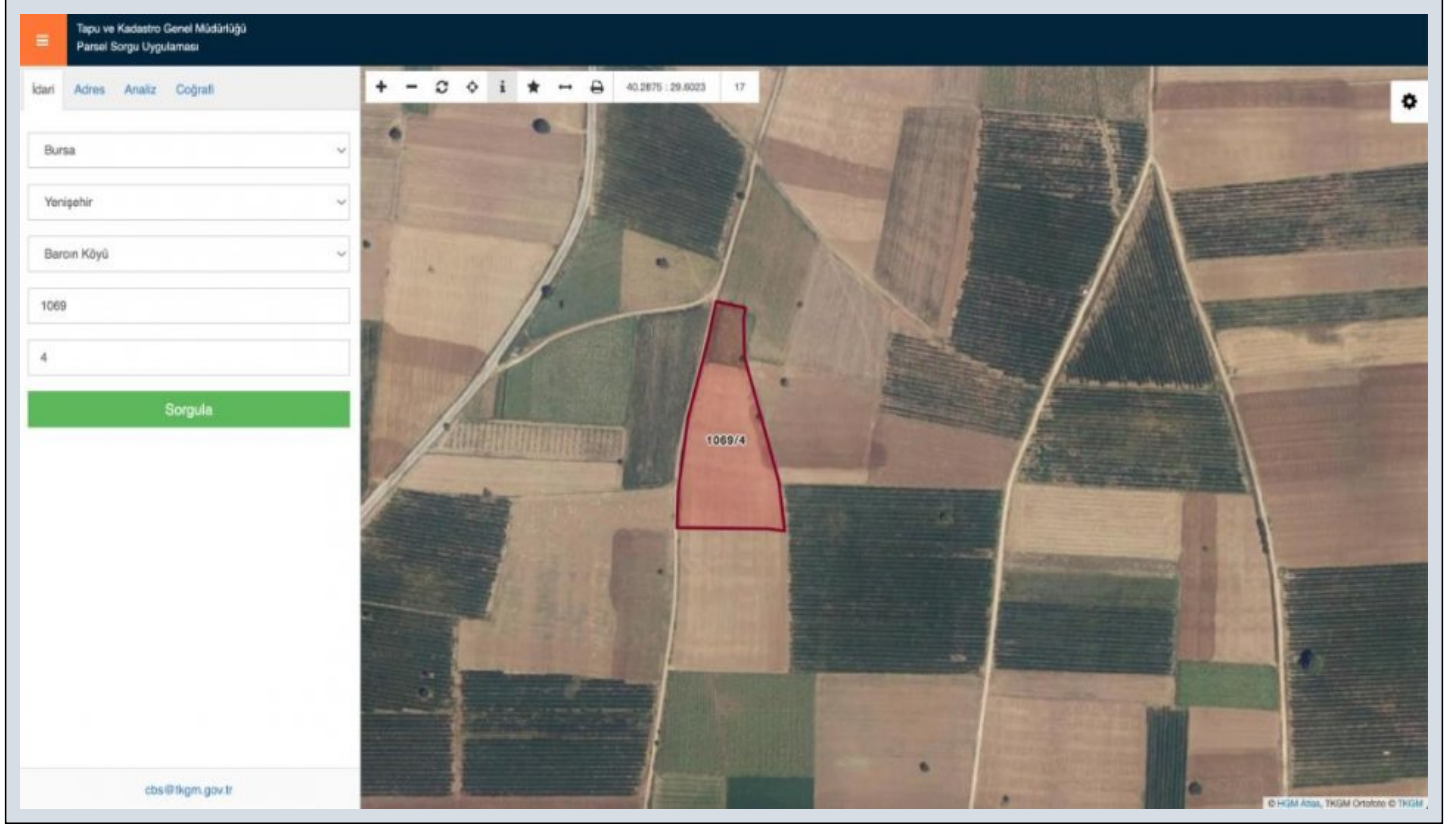

BURSA YENİŞEHİR BARCINDA ÇİFTLİK, DEPOLAMA, ÜRETİM TESİSİNE UYGUN 12433 M2 SATILIK ARSA TROYKADAN Bursa / Yenişehir

For Sale - Field 9,500,000 TL | 12,433 m2 Bursa / Yenişehir

Available to Bank Credit : Yes
Permitted Base Construction Area : 0
Kaks :
Taks :
Gabari :
Meter Square Unit Price : 764 TL
Deed Status : Detached Parcels
Title Deed - Area No : 1069
Title Deed - Parcel No : 4

İlan No:f-788883-276 Ref.No:583352

<< TROYKA REAL ESTATE INVESTMENT CONSULTING >> BURSA, YENİŞEHİR, BARCIN Bursa Yenişehir ilçesi Barcın Mahallesi`nde yer alan, geniş ve kullanıma hazır bu 12.432,90 m²; büyüklüğündeki arsamız yatırımcılarını bekliyor! Çiftlik, üretim tesisi veya depolama alanı kurmak isteyenler için eşsiz bir fırsat! << ARSA ÖZELLİKLERİ >> • Ada: 1069 • Parsel: 4 • Yüzölçümü: 12.432,90 m²; • Müstakil tapulu • Tali yola cepheli • Asfalt yola 200 metre mesafede • İtimat Çiftliği’ne komşu • Ulaşım sorunu yok; araçla doğrudan arsanın başına ulaşım imkanı • Çiftlik, depo veya üretim tesisi için uygun << KONUM ÖZELLİKLERİ >> • Bursa Merkeze 50 km • Yenişehir Havalimanı’na 8 km • Yenişehir Merkez’e 4 km • Barcın Köyü’ne sadece 500 metre TROYKA REAL ESTATE INVESTMENT CONSULTING ile çalışmanın ayrıcalığını yaşayın! Detaylar ve randevu için: +90 532 282 56 53 +90 216 410 69 69 Not: Taşınmaz Gösterme Belgesi imzalanmadan yer gösterimi yapılmamaktadır. Herhangi bir yer gösterim ücreti alınmaz. Kadıköy, Ataşehir, Bursa ve çevresinde arsa, tarla veya yatırım amaçlı gayrimenkul mü arıyorsunuz? Doğru yerdesiniz! < HAYALLERİNİZE AÇILAN KAPININ ANAHTARINI ALMAK BİZİMLE SADECE BİR ADIM UZAĞINIZDA! > Bu ilan Emlak Asistanım CRM Programı tarafından otomatik entegre edilmiştir.*

Yenişehir merkeze 4 KM

Barcın köyüne 500 metre uzaklıkta

Çiftlik, depolama ya da üretim tesisi için uygun.

İtimat çiftliğine komşu

Tali yola cepheli

Asfalt yola 200 m uzaklıkta

Ulaşım sorunu yok. Araçla tarlaya kadar rahatça gidiliyor